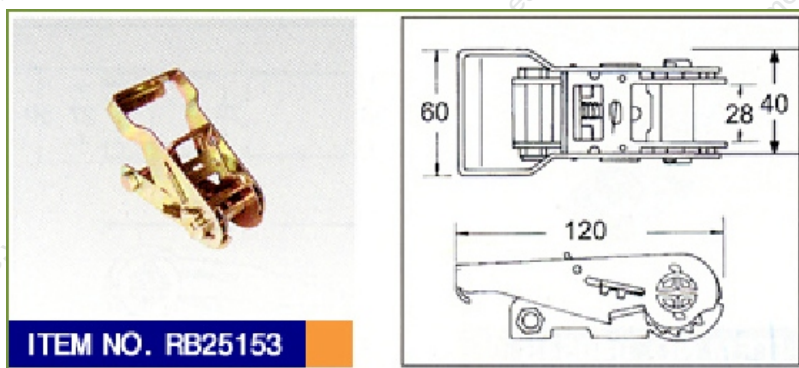

### Khóa cài (Buckle)

Khoá chịu lực dài 25mm  
Tải trọng phá vỡ nhỏ nhất: 1,500kgs  
Cân nặng =0.4kg

1" Heavy duty Ratchet  
Minimum Breaking load:  
1,500kgs/3,300Lbs  
Weight=0.4kg

Khoá cài dài 25mm  
Tải trọng phá vỡ nhỏ nhất: 750kgs  
Cân nặng =0.22kgs

1" Standard Ratchet  
Minimum Breaking load:  
750kgs/1,650Lbs  
Weight=0.22kgs

Khoá cài chịu lực 25mm có tay cầm  
Tải trọng phá vỡ nhỏ nhất: 1.500/kgs  
Cân nặng=0.345kgs

1" Heavy duty  
Minimum Breaking load:  
1,500kgs/3,300Lbs  
Weight=0.345kgs