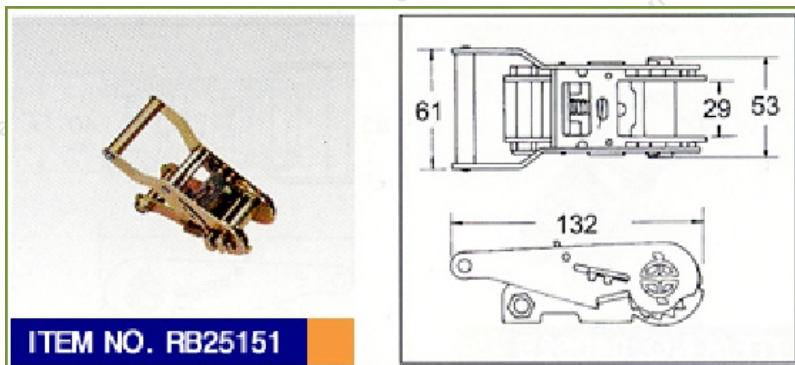

### Khóa cài (Buckle)

Khoá chịu lực dài 25mm  
Tải trọng phá vỡ nhỏ nhất: 1,500kgs  
Cân nặng =0.4kg

1" Heavy duty Ratchet  
Minimum Breaking load:  
1,500kgs/3,300Lbs  
Weight=0.4kg

Khoá cài dài 25mm  
Tải trọng phá vỡ nhỏ nhất: 750kgs  
Cân nặng =0.22kgs

1" Standard Ratchet  
Minimum Breaking load:  
750kgs/1,650Lbs  
Weight=0.22kgs

Khoá cài chịu lực 25mm có tay cầm  
Tải trọng phá vỡ nhỏ nhất: 1.500/kgs  
Cân nặng=0.345kgs

1" Heavy duty  
Minimum Breaking load:  
1,500kgs/3,300Lbs  
Weight=0.345kgs

### Khoá cài (Buckle)

Khoá cài tay dài 100mm  
Tải trọng phá vỡ nhỏ nhất: 11.000kgs  
Cân nặng =3.6kg

4" Long handle  
Minimun Breaking load:  
11.000kgs/24.000lbs  
Weight=3.6kg

Khoá cài tay dài 75mm  
Tải trọng phá vỡ nhỏ nhất: 10.000kgs  
Cân nặng =3.2kg