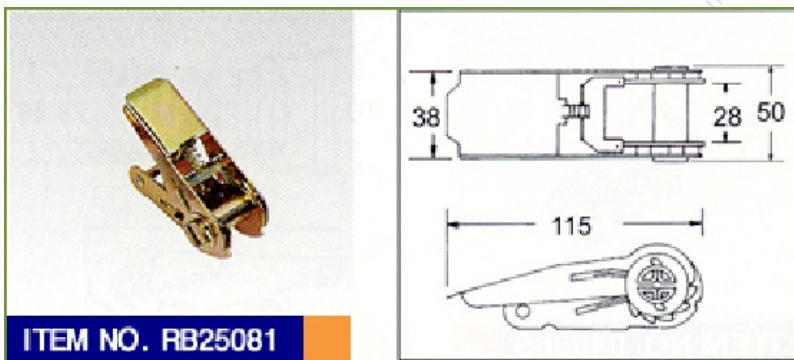

### Khóa cài (Buckle)

Khoá chịu lực dài 25mm  
Tải trọng phá vỡ nhỏ nhất: 1,500kgs  
Cân nặng =0.4kg

1" Heavy duty Ratchet  
Minimum Breaking load:  
1,500kgs/3,300Lbs  
Weight=0.4kg

Khoá cài dài 25mm  
Tải trọng phá vỡ nhỏ nhất: 750kgs  
Cân nặng =0.22kgs

1" Standard Ratchet  
Minimum Breaking load:  
750kgs/1,650Lbs  
Weight=0.22kgs

Khoá cài chịu lực 25mm có tay cầm  
Tải trọng phá vỡ nhỏ nhất: 1.500/kgs  
Cân nặng=0.345kgs

1" Heavy duty  
Minimum Breaking load:  
1,500kgs/3,300Lbs  
Weight=0.345kgs